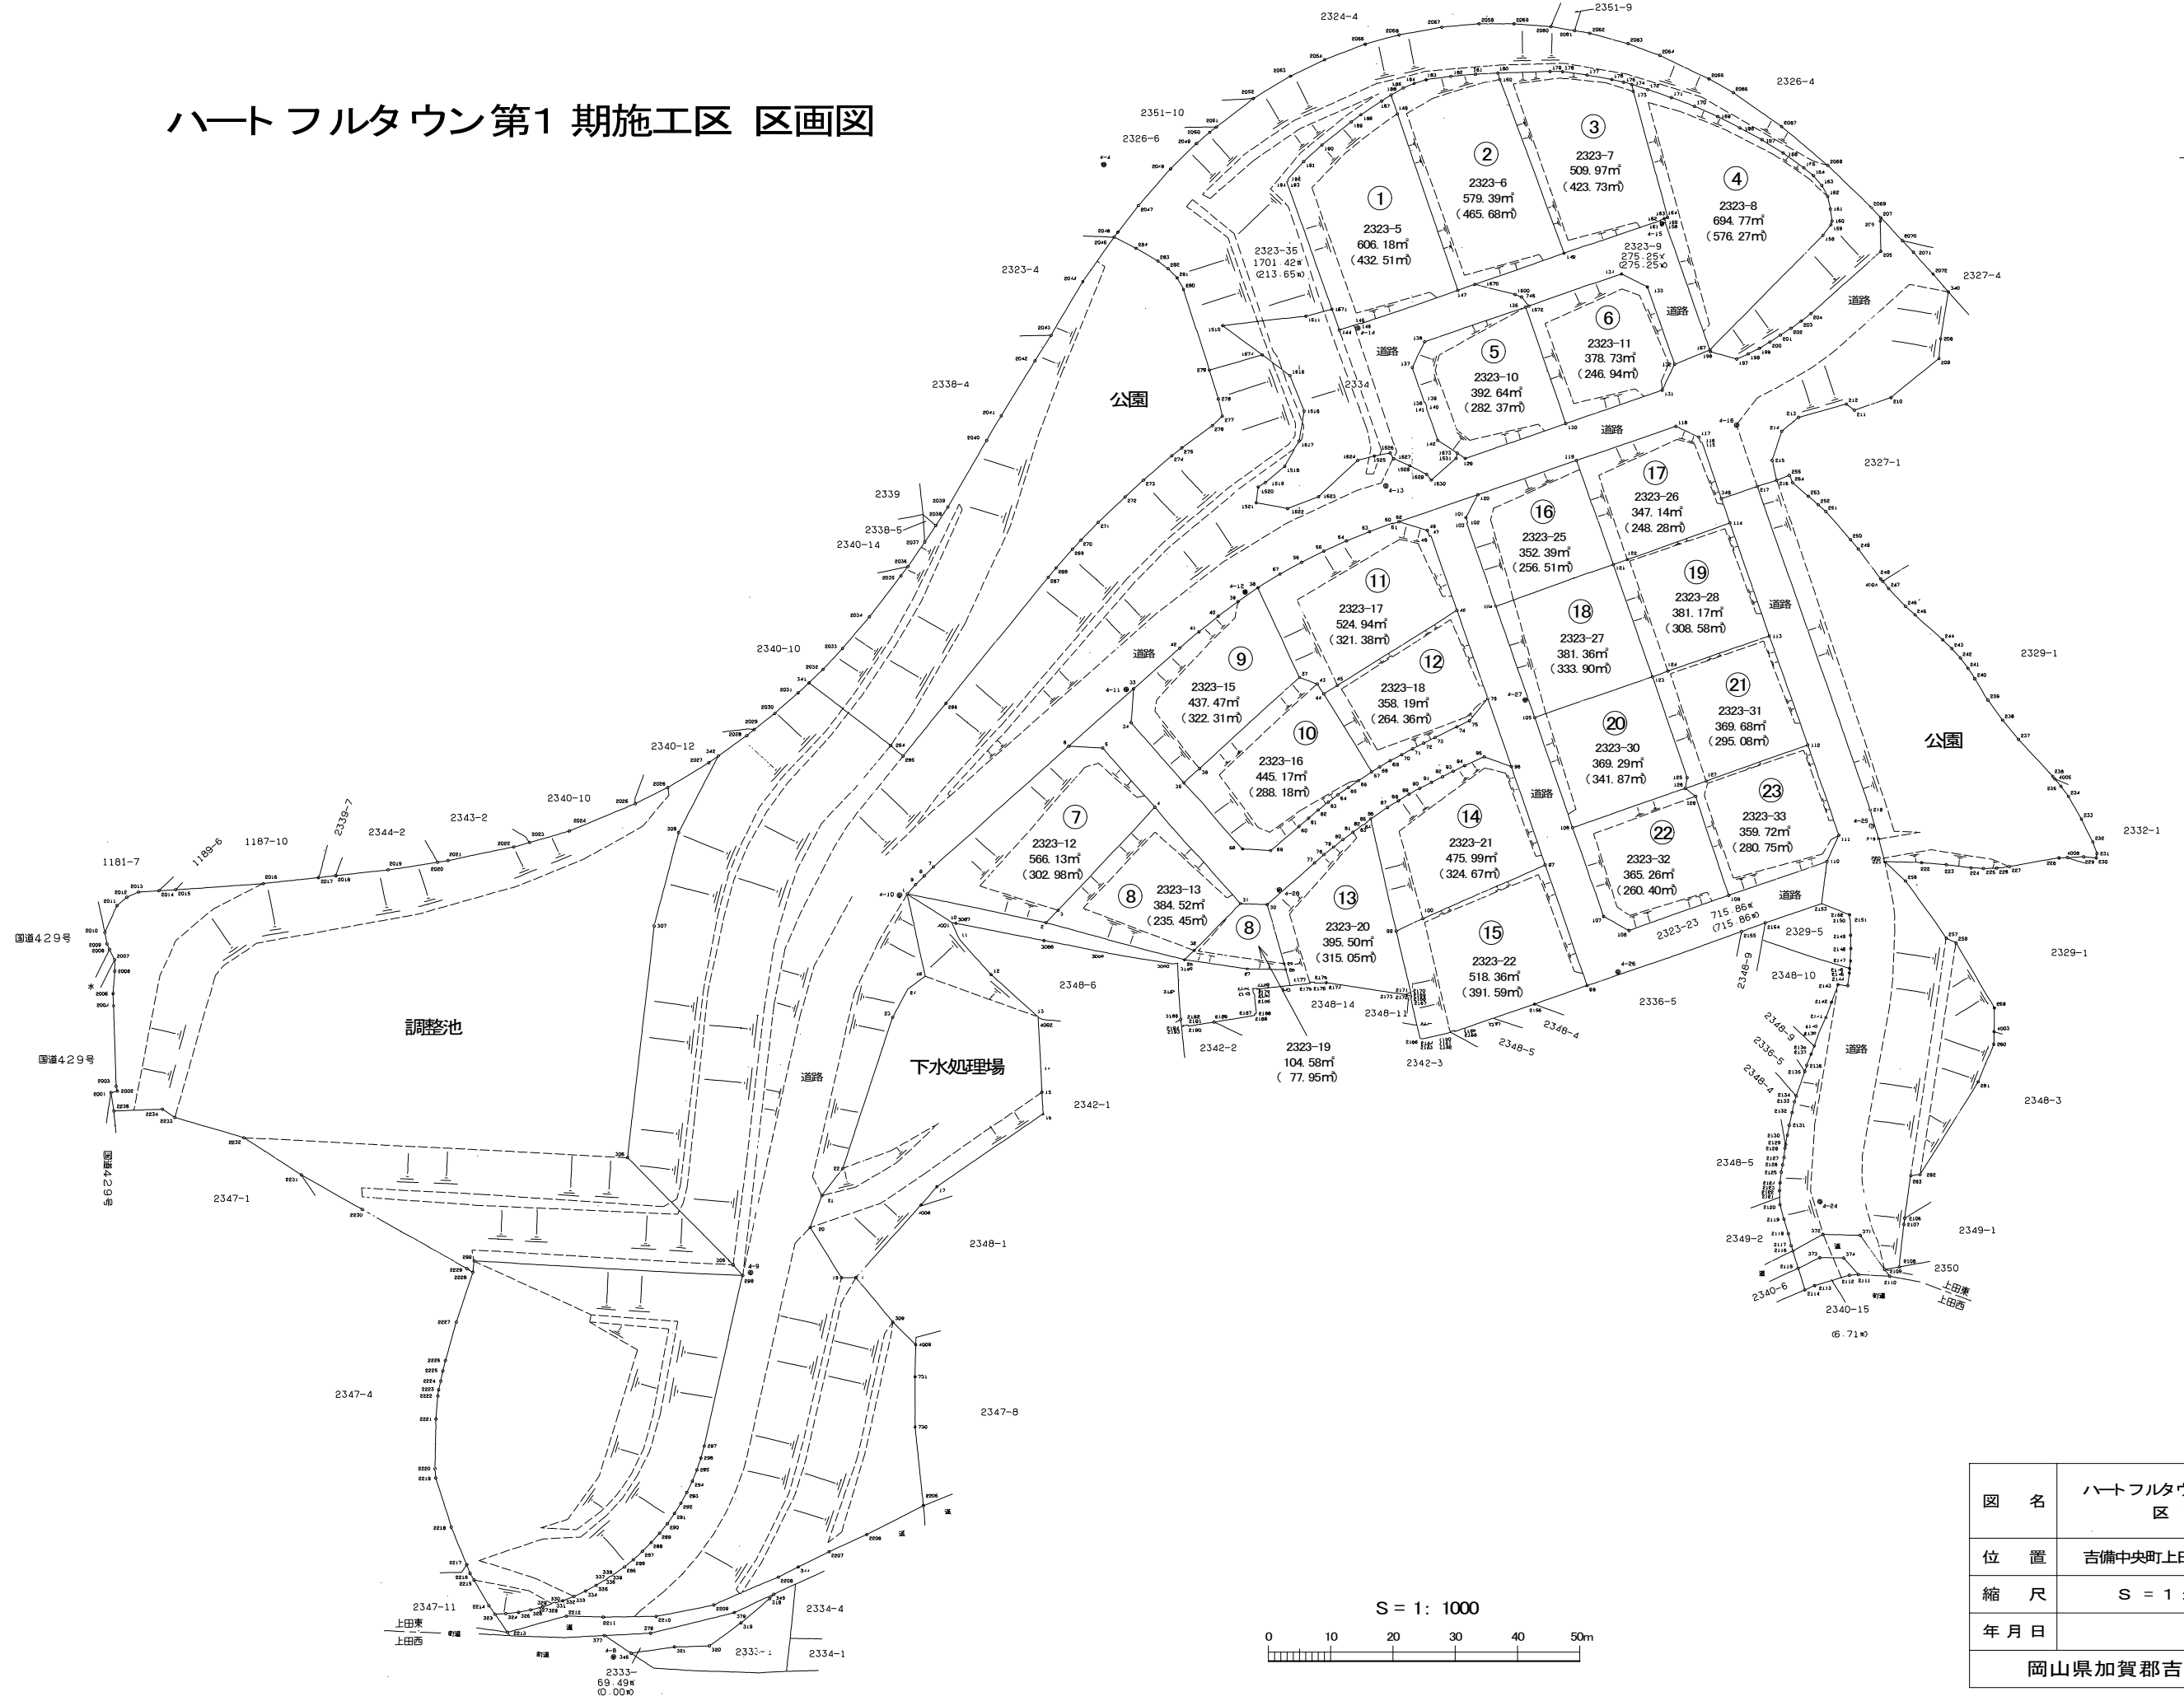

ハートフルタウン第1期施工区 区画図

図名	ハートフルタウン第1期施工区 区画図
位置	吉備中央町上田東・上田西地内
縮尺	S = 1 : 1000
年月日	
岡山県加賀郡吉備中央町	

S = 1 : 1000