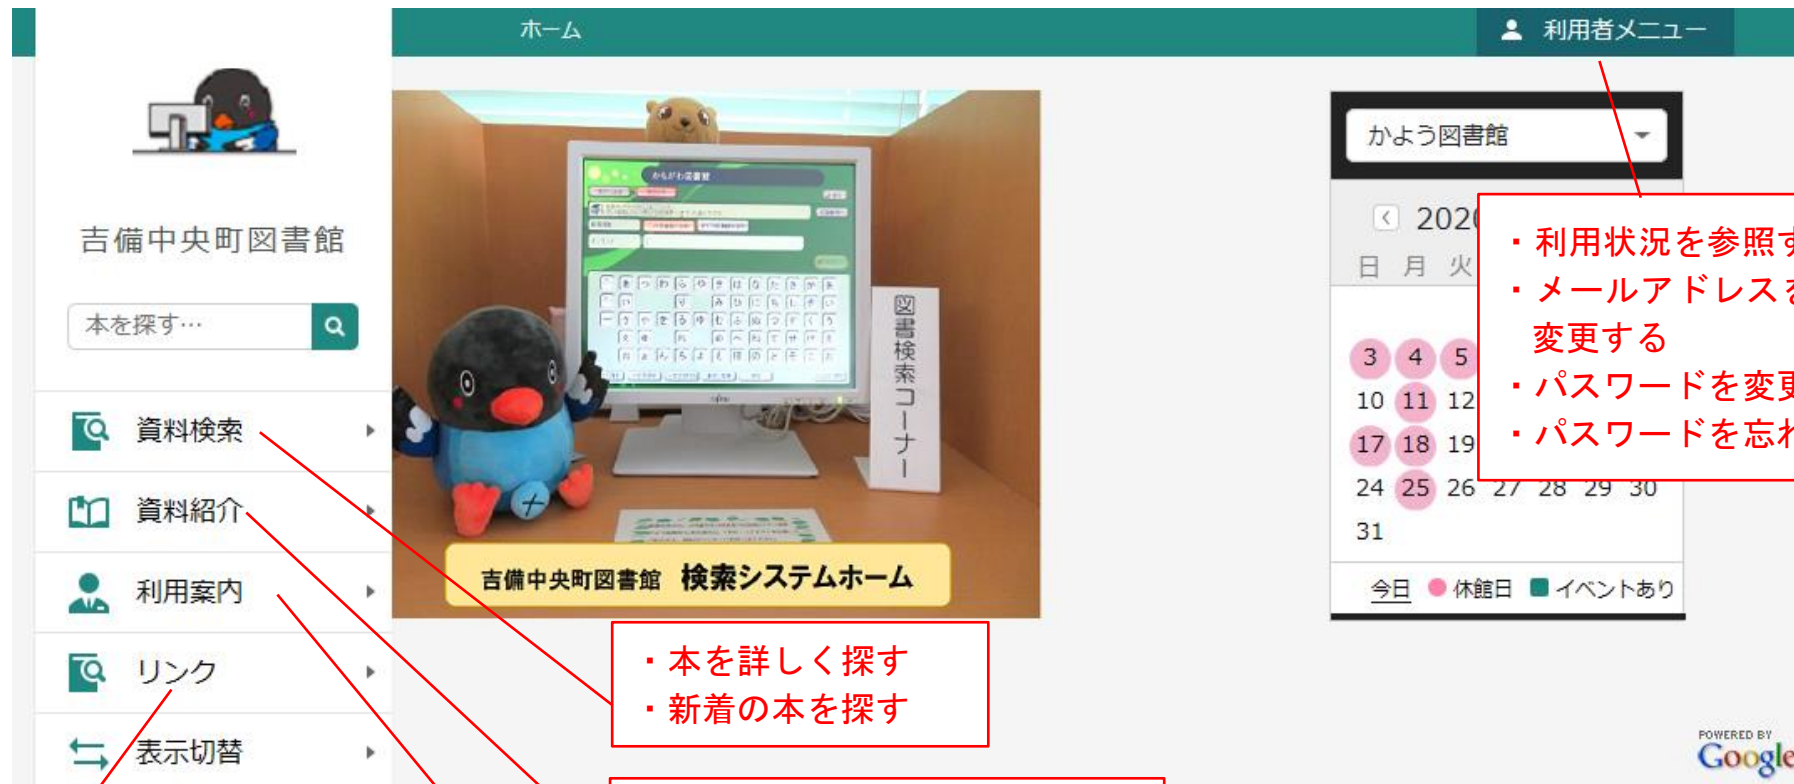

# 検索システムホームページの見方

- ・利用状況を参照する
- ・メールアドレスを登録、変更する
- ・パスワードを変更する
- ・パスワードを忘れたとき

- ・本を詳しく探す
- ・新着の本を探す

貸出や予約のランキングを見る

図書館カレンダーを見る

- ・吉備中央町図書館のトップページへもどる
- ・岡山県立図書館・国立国会図書館のホームページを見る