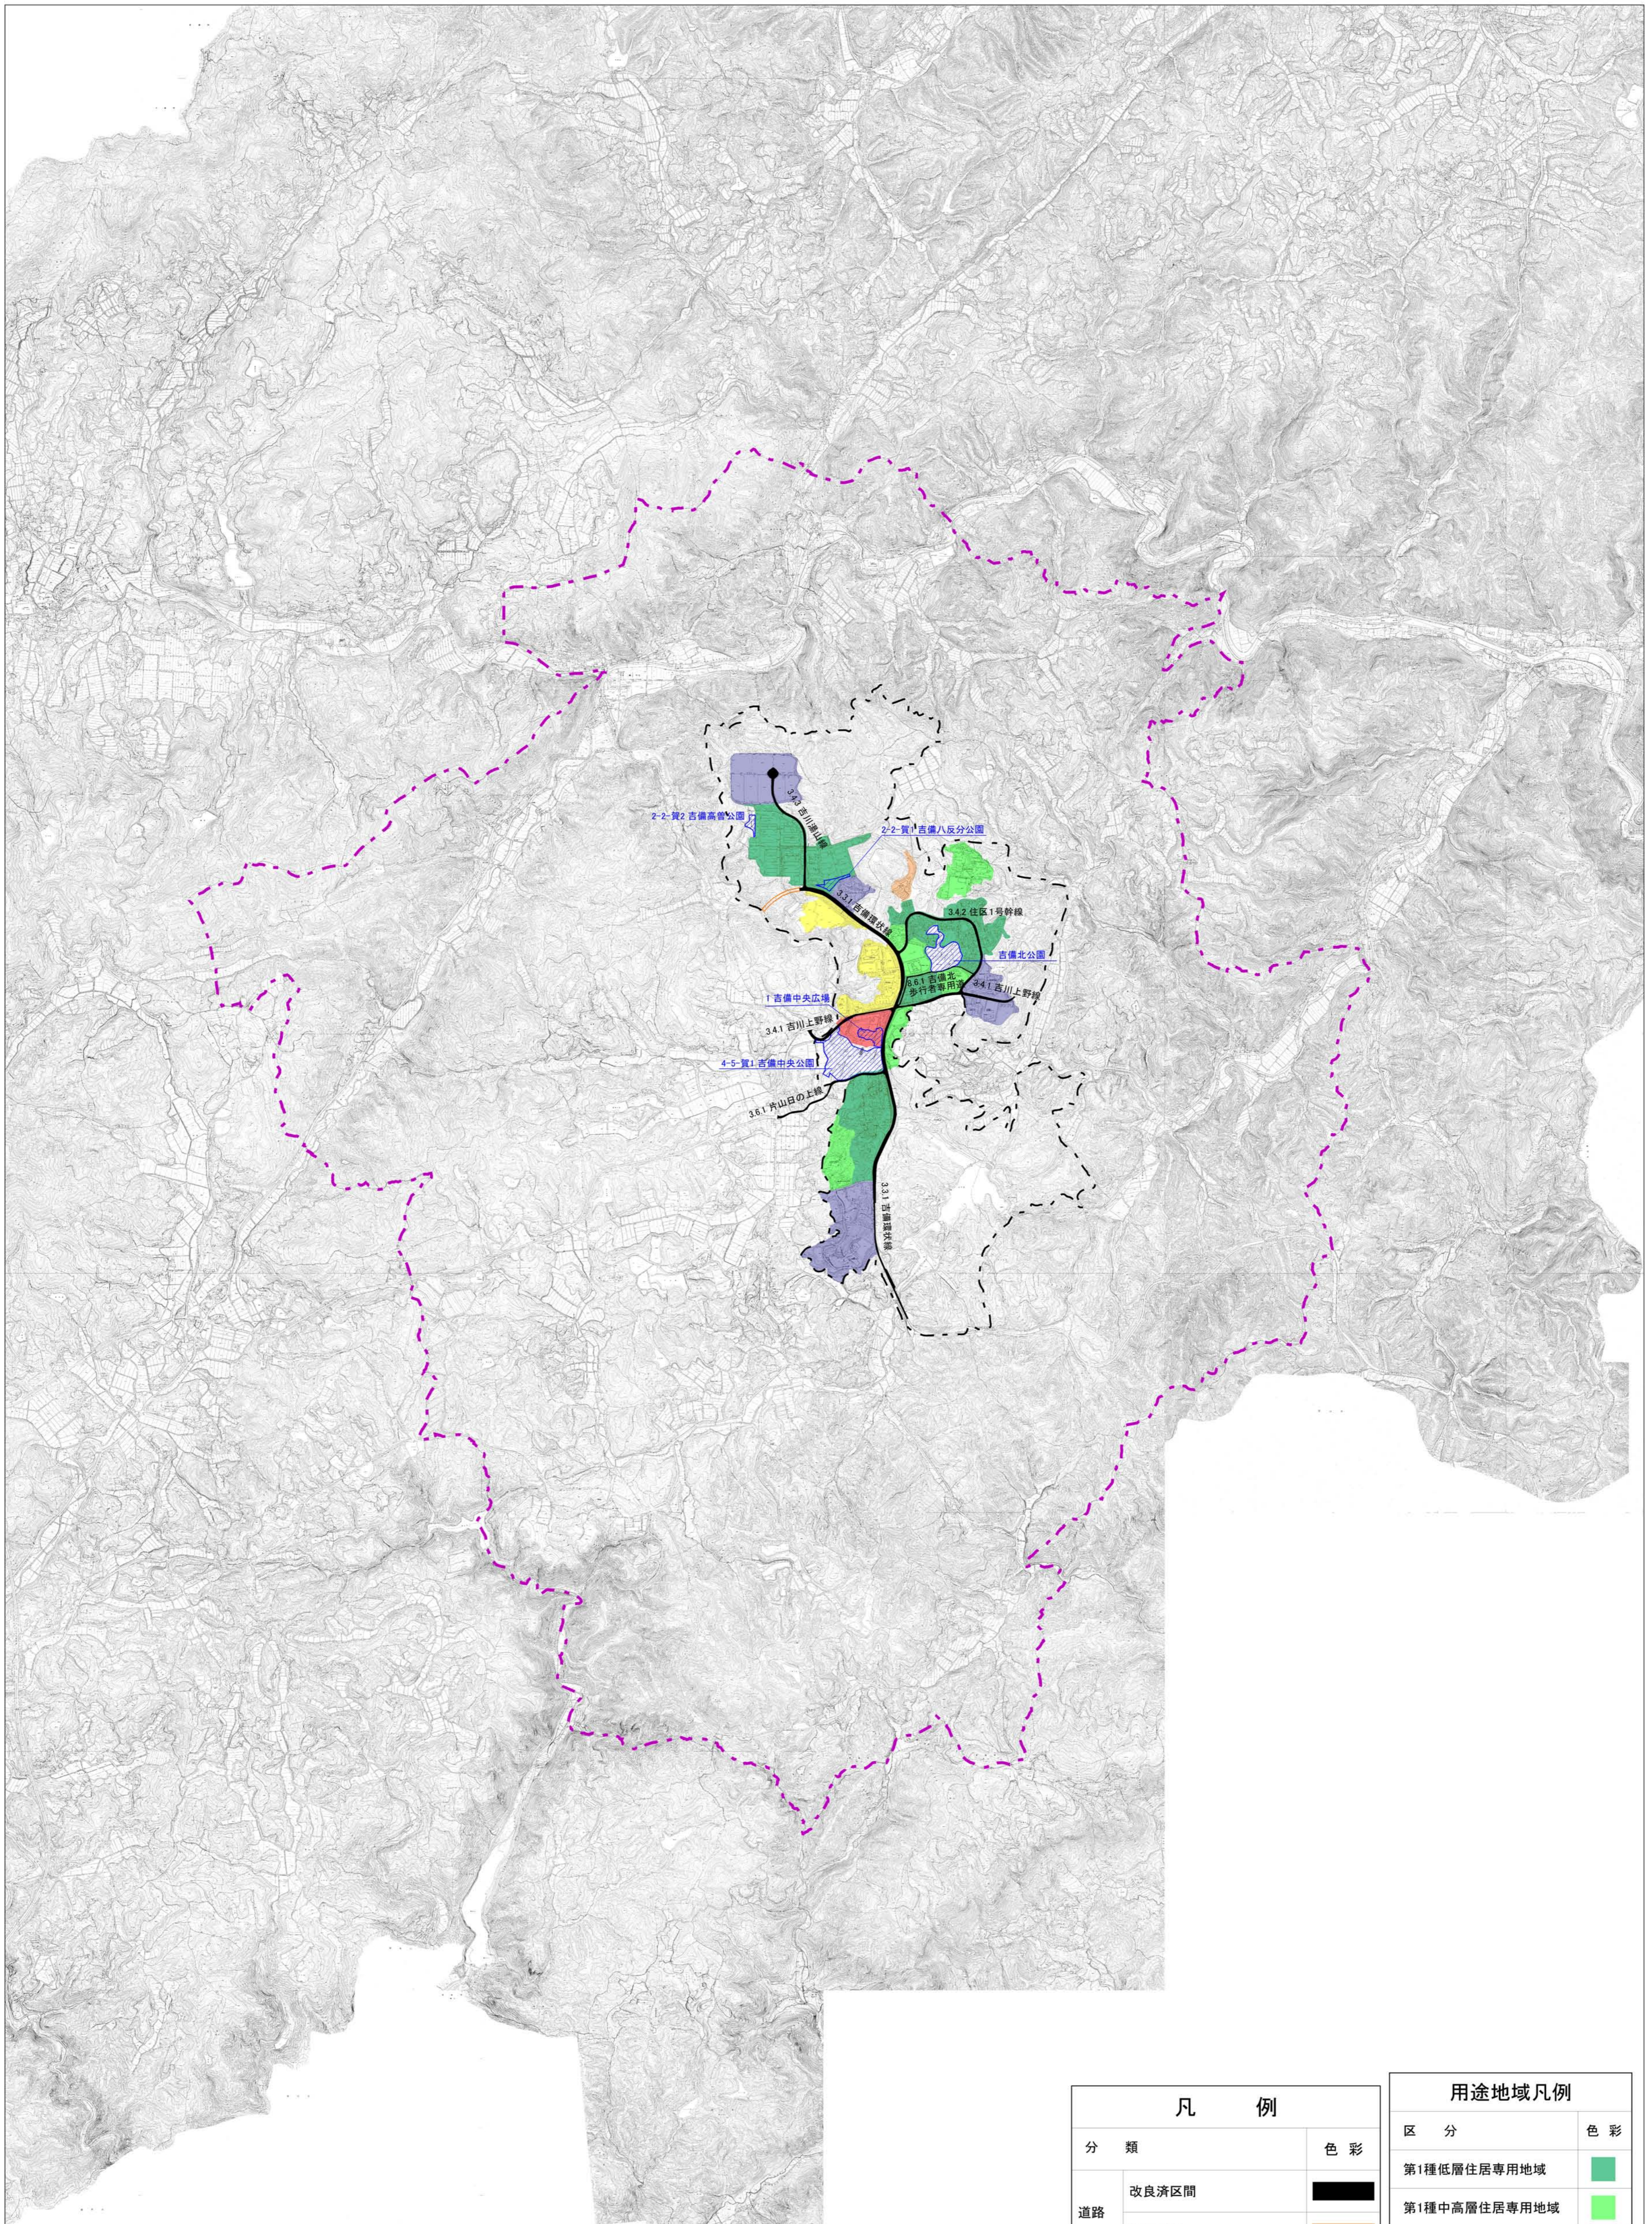

吉備高原都市計画総括図

平成二十七年 夏

凡 例		色 彩
道 路	改良済区間	■
	計画区間	□
公 園	供用中	▨
都市開発区域		---
都市計画区域		- - -

用途地域凡例		色 彩
第1種低層住居専用地域		■
第1種中高層住居専用地域		■
第1種住居地域		■
第2種住居地域		■
商業地域		■
準工業地域		■

1:25,000