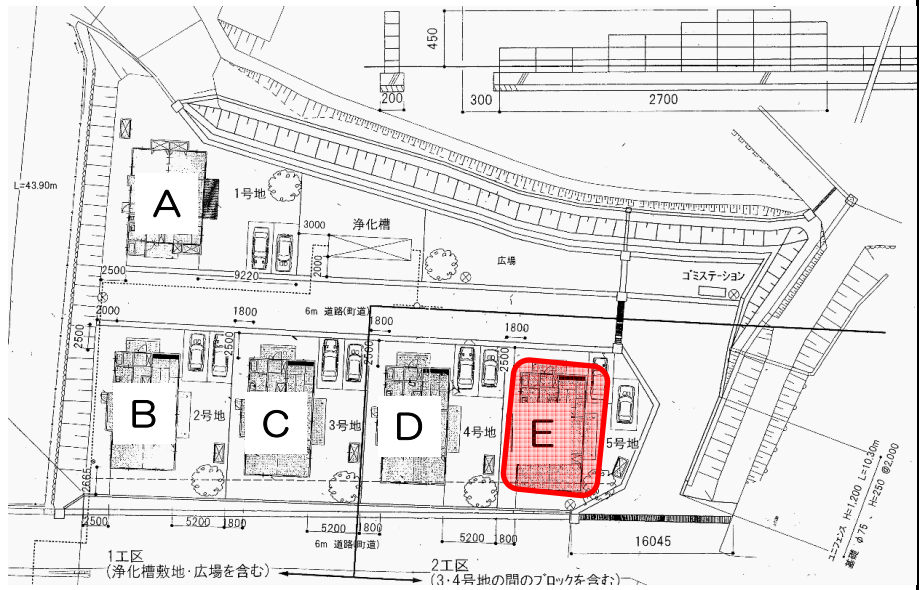

◆団地概要◆

団地名	下竹団地	所在地	〒716-1112 加賀郡吉備中央町 湯山990	地区	賀陽
種類	公営住宅	敷地	m <sup>2</sup>	用途指定等	用途指定無

■共用施設

広場・児童遊園	あり	駐車場	あり（戸別）	駐輪場	なし
集会所	なし	ゴミ置場	あり	屋外物置	あり
住宅へのアプローチ（舗装、幅員、勾配）		收容施設へのアクセス		その他	

■建物

◇建物概要

戸数	5棟5戸	住戸面積	74.75 m <sup>2</sup>	間取り	3LDK
建設年度	平成14年度	構造	木造平屋	基本家賃	

◇設備状況

上水道	公共、直結直圧方式	し尿処理	浄化槽	ガス	なし
浴室	戸別、ユニットバス（1317）	トイレ	戸別、水洗、洋便器	火災報知機	
電気設備	20A×14	給排水配管		給湯	3箇所給湯あり
台所	L=2800, H=800	バリアフリー対応・その他	電化住宅		

◇補修歴

■位置図

団地名 下竹団地

配置図・写真

名称

平面図・間取り図

平面図