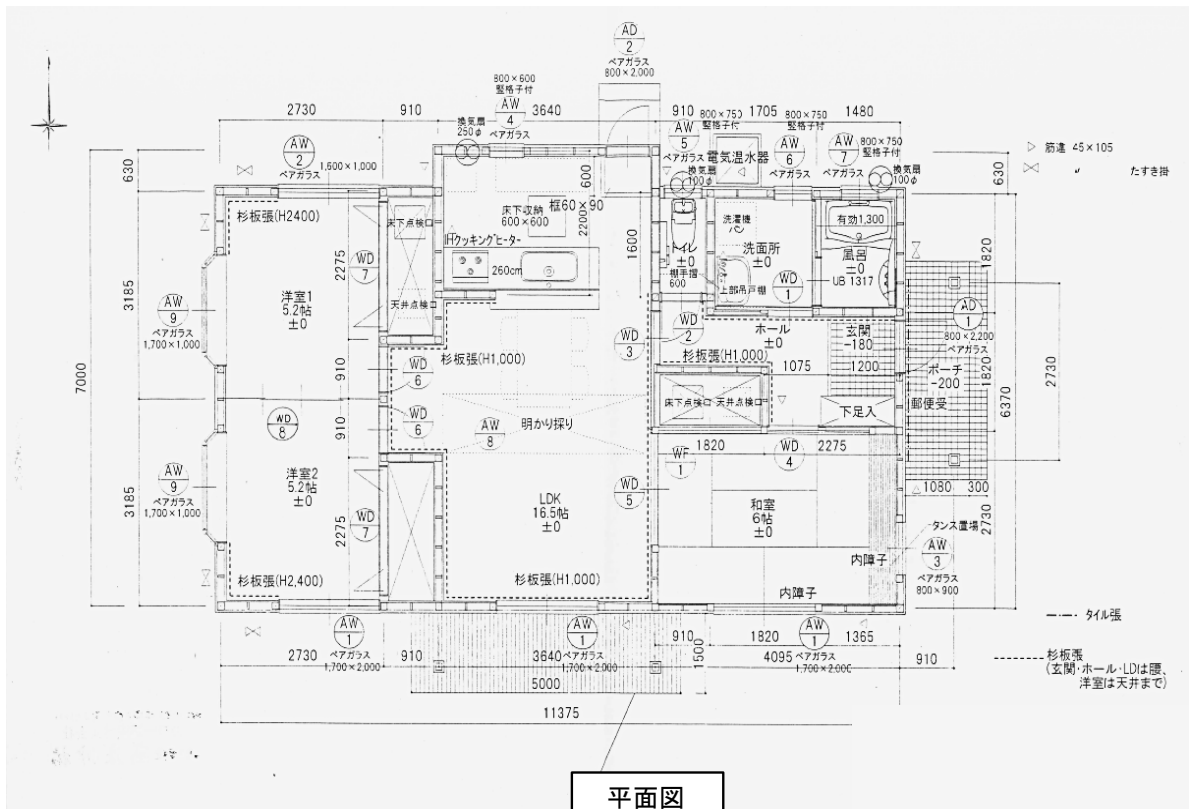

◇設備状況

上水道	公共、直結直圧方式	し尿処理	浄化槽	ガス	なし
浴室	戸別、ユニットバス（1317）	トイレ	戸別、水洗、洋便器	火災報知機	
電気設備	20A×14	給排水配管		給湯	3箇所給湯あり
台所	L=2800, H=800	バリアフリー対応・その他	電化住宅		

◇補修歴

■位置図

団地名 下竹団地

配置図・写真

名称

平面図・間取り図

平面図