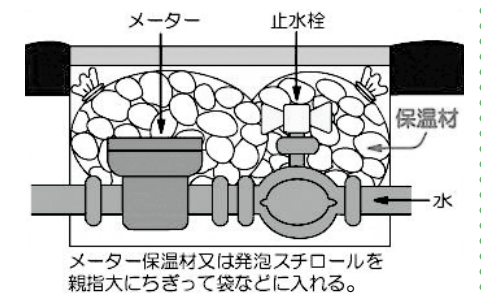

メーターボックス内を保温してください。発泡スチロールや保温材、布などをメーターボックス内へ入れておくと凍結防止になります。ただし、布などの保温材が濡れないようにビニール袋などに入れた上で、メーターボックスの中へ入れてください。

○メーターボックスの管理！

水道料金算定の基礎となる水道メーターの検針が正確に行えるよう、メーターボックス内の管理をお願いします。(土・泥・水の排除、汚れの除去、凍結防止、またメーターボックスの上に物を置いたり、車を駐車されないようお願いします)