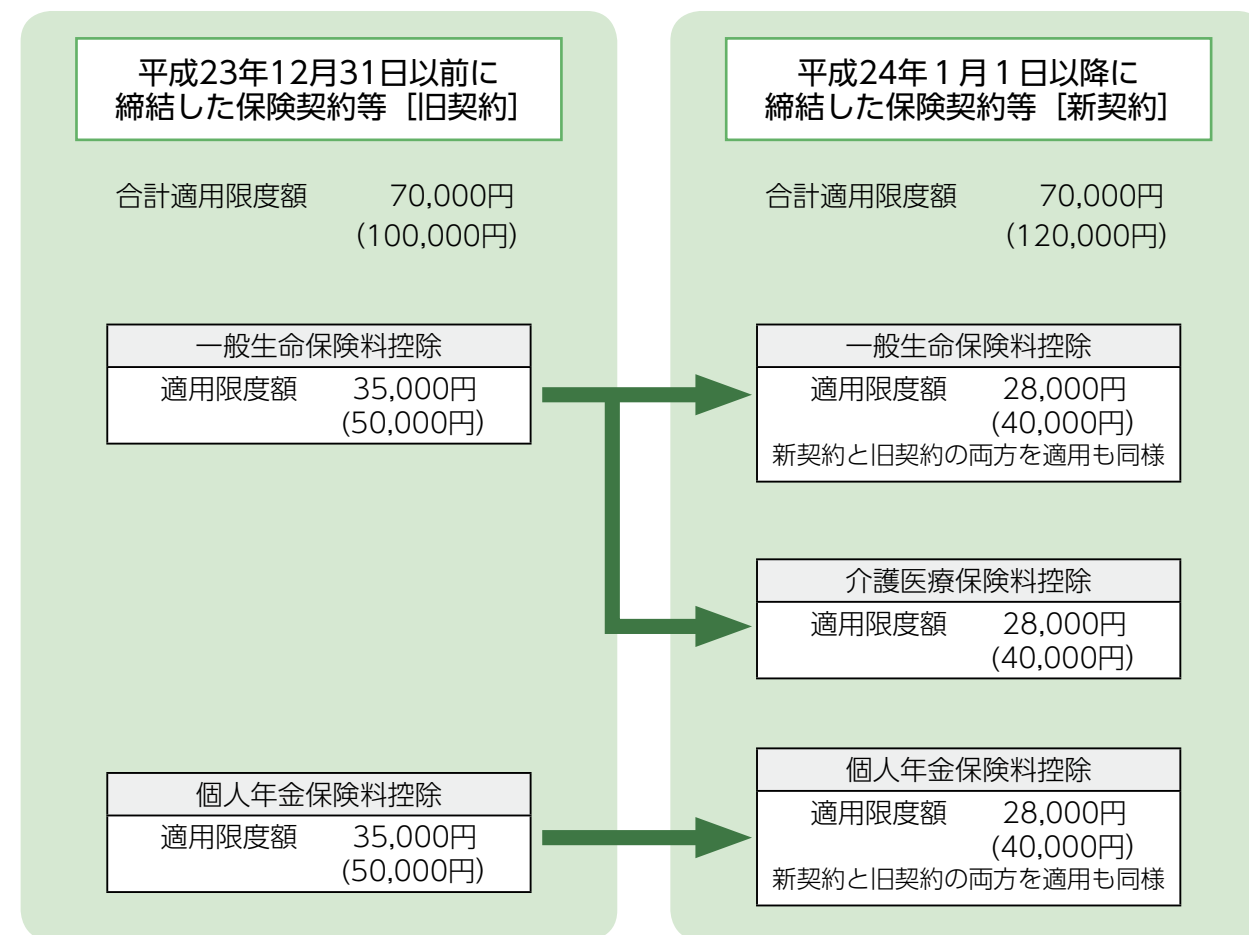

※ () は、所得税での控除額です。

◎ わくわく趣味講座
く骨粗鬆症を予防しよう!
あなたの骨密度は?
日時/平成25年1月23日(水)
午前10時~午前11時30分
場所/津賀公民館
内容/町保健師によるお話&たいそう、骨密度測定
受講料/無料
申込締切/1月16日(水)

津賀公民館
☎0867-134-11807
公民館からの
お知らせ

相談

あなたの街であいまして
う! 弁護士無料相談会

お知らせ
INFORMATION
町以外からのお知らせ