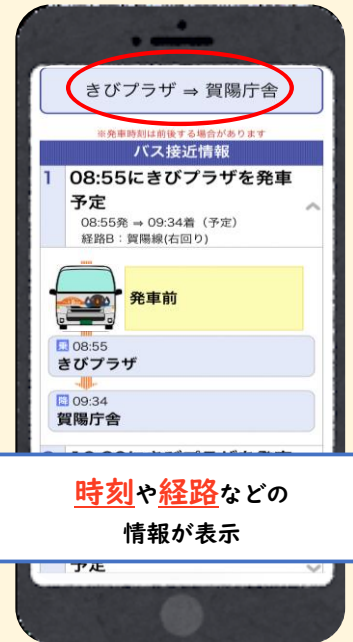

「今どこ?」「いつ来る?」が一目でわかる

へそ8バス バスロケーションシステム

利用
無料

～令和4年12月20日(火)から運用中～

スマホまたはパソコンで! (QRコード読み込み・アドレス入力)

Web

吉備中央町 バスロケ

検索

<http://loc.bus-vision.jp/kibichuo/view/approachMap.html>

アプリ

iPhoneの方は
こちらから▶

Androidの方は
こちらから▶

or

「こちらをクリック」
をタッチ

混雑状況も
すぐわかる!

乗車停留所、降車停留所を
入力して、検索ボタンをクリック

時刻や経路などの
情報が表示

(例:乗降...きびプラザ、降車...賀陽庁舎の場合)

町内施設の案内モニターで! (きびプラザ待合室・賀陽庁舎入口・加茂川庁舎入口に設置)

バス  は今どこ?

地図上をバスのアイコン
が動くので、今どこにいるか
すぐにわかります。
(スマホの画面も同様)

バス  はいつ来る?

バスの運行情報が表示されるので、乗りたい
バスがいつ来るか、すぐにわかります。

裏面の
無料乗車券を
ぜひご利用ください。