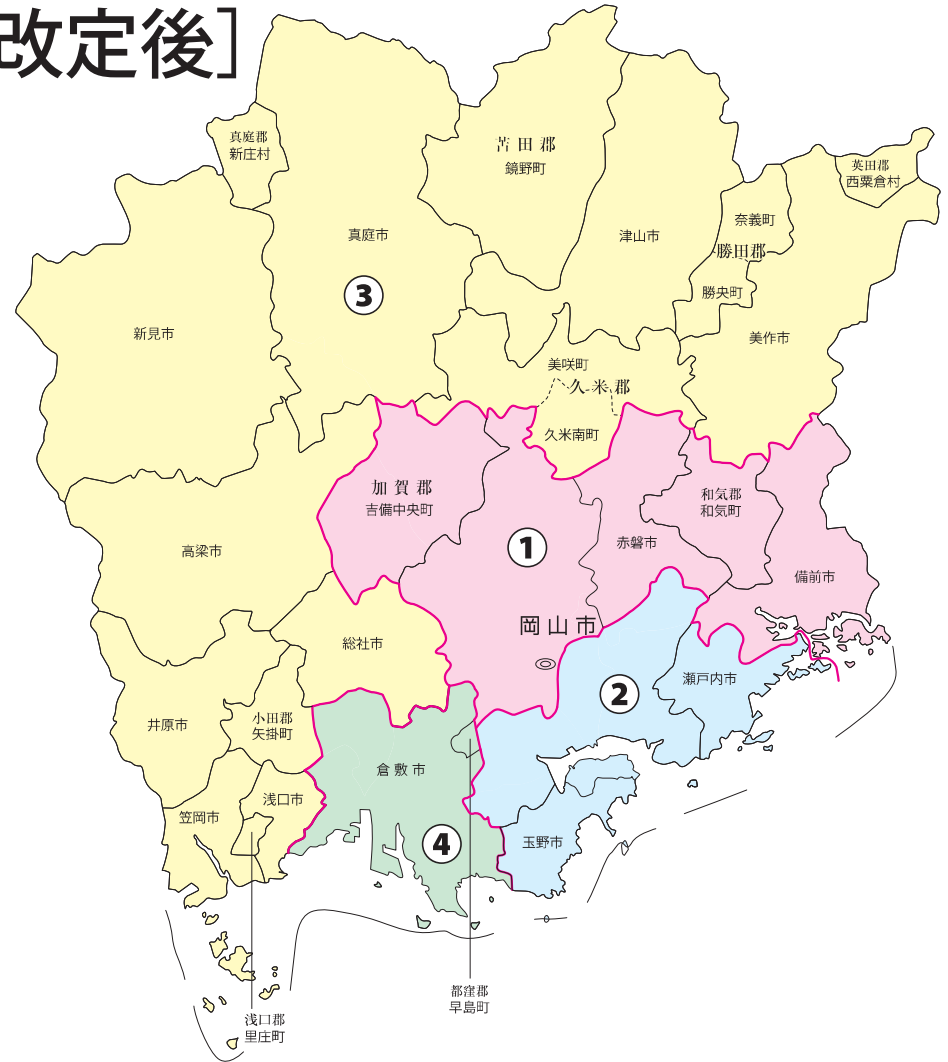

衆議院議員選挙の小選挙区が改定されました。
次の衆議院議員総選挙からは、新しい選挙区で選挙が行われます。

岡山県

[改定前]

[改定後]

お問い合わせは

- 総務省選挙部
- 都道府県選挙管理委員会
- 市区町村選挙管理委員会

旧選挙区	第1区	第2区	第3区	第4区	第5区
	<p>岡山市 北区 本庁管内（祇園、後楽園、中原及び牟佐に属する区域を除く。） 北区役所御津支所管内 北区役所建部支所管内</p> <p>加賀郡 吉備中央町 本庁管内 広面、上加茂、下加茂、美原、加茂市場、高谷、平岡、上野、竹部、上田東、細田、三納谷、上田西、円城、桑田、高富、神瀬、船津、小森 吉備中央町役場井原出張所管内</p>	<p>岡山市 南区 本庁管内 青江6丁目、あけぼの町、泉田、泉田1丁目～5丁目、内尾、浦安西町、浦安本町、浦安南町、大福、海岸通1丁目、海岸通2丁目、古新田、市場1丁目、市場2丁目、下中野、新福1丁目、新福2丁目、新保、洲崎1丁目～3丁目、妹尾、妹尾崎、曾根、立川町、築港栄町、築港新町1丁目、築港新町2丁目、築港ひかり町、築港緑町1丁目～3丁目、築港元町、千鳥町、当新田、富浜町、豊成1丁目～3丁目、豊浜町、中畦、並木町1丁目、並木町2丁目、南輝1丁目～3丁目、西市、西畦、浜野1丁目～4丁目、東畦、平福1丁目、平福2丁目、福島1丁目～4丁目、福田、福富中1丁目、福富中2丁目、福富西1丁目～3丁目、福富東1丁目、福富東2丁目、福成1丁目～3丁目、福浜町、福浜西町、福吉町、藤田、芳泉1丁目～4丁目、松浜町、万倍、箕島、三浜町1丁目、三浜町2丁目、山田、米倉、若葉町</p>	<p>岡山市 北区 第1区に属しない区域</p> <p>岡山市 中区 東区 本庁管内 南区 第1区に属しない区域</p> <p>玉野市 瀬戸内市</p>	<p>備前市 赤磐市 和気郡</p> <p>岡山市 東区 第2区に属しない区域</p> <p>津山市 真庭市 本庁管内 真庭市蒜山振興局管内 真庭市落合振興局管内 真庭市勝山振興局管内 真庭市美甘振興局管内 真庭市湯原振興局管内</p> <p>美作市 真庭郡 苫田郡 勝田郡 英田郡 久米郡</p>	<p>倉敷市 本庁管内 倉敷市児島支所管内 倉敷市玉島支所管内 倉敷市水島支所管内 倉敷市庄支所管内 倉敷市茶屋町支所管内</p> <p>都窪郡</p>

新選挙区	第1区	第2区	第3区	第4区
	<p>岡山市 北区 備前市 赤磐市 和気郡 加賀郡</p>	<p>岡山市 中区 東区 南区 玉野市 瀬戸内市</p>	<p>津山市 笠岡市 井原市 総社市 高梁市 新見市 真庭市 美作市</p>	<p>浅口市 浅口郡 小田郡 真庭郡 苫田郡 勝田郡 英田郡 久米郡</p>