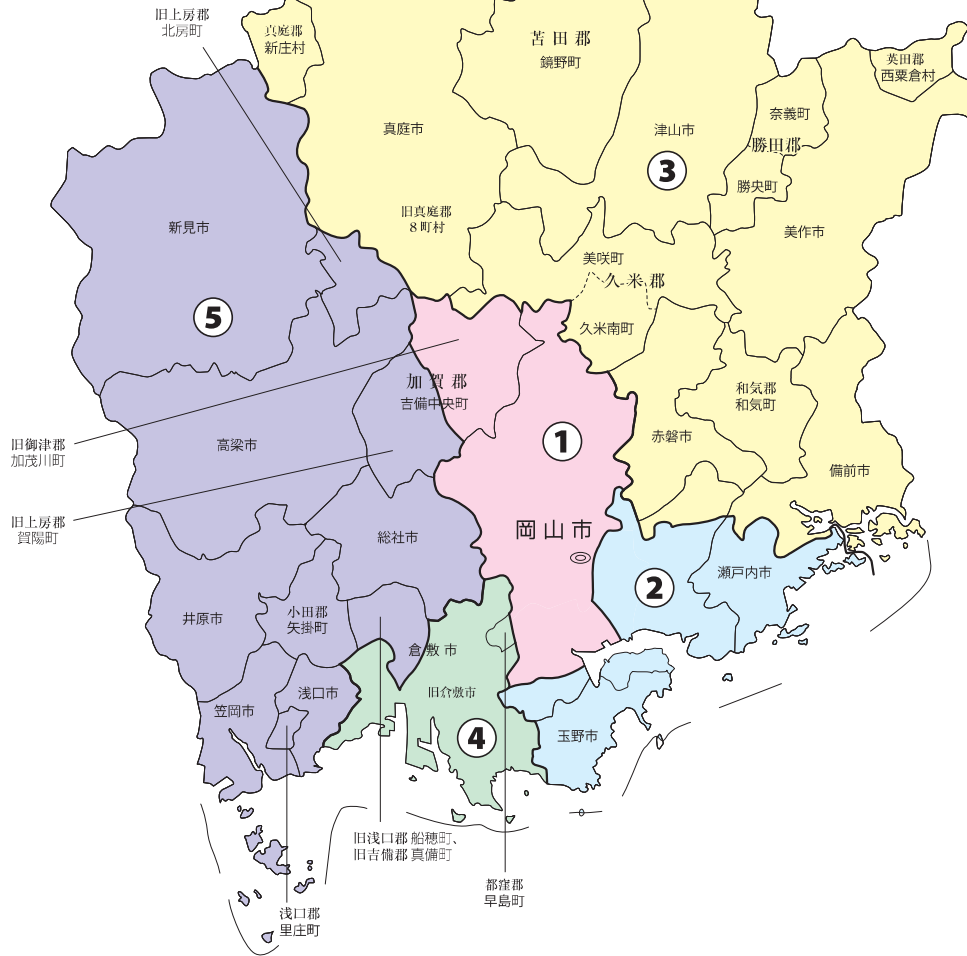

衆議院議員選挙の小選挙区が改定されました。
次の衆議院議員総選挙からは、新しい選挙区で選挙が行われます。

岡山県

[改定前]

[改定後]

お問い合わせは

- 総務省選挙部
- 都道府県選挙管理委員会
- 市区町村選挙管理委員会

旧選挙区	第1区	第2区	第3区	第4区	第5区
	<p>岡山市 北区 本庁管内（祇園、後楽園、中原及び牟佐に属する区域を除く。） 北区役所御津支所管内 北区役所建部支所管内</p> <p>加賀郡 吉備中央町 本庁管内 広面、上加茂、下加茂、美原、加茂市場、高谷、平岡、上野、竹部、上田東、細田、三納谷、上田西、円城、桑田、高富、神瀬、船津、小森 吉備中央町役場井原出張所管内</p>	<p>岡山市 南区 本庁管内 青江6丁目、あけぼの町、泉田、泉田1丁目～5丁目、内尾、浦安西町、浦安本町、浦安南町、大福、海岸通1丁目、海岸通2丁目、古新田、市場1丁目、市場2丁目、下中野、新福1丁目、新福2丁目、新保、洲崎1丁目～3丁目、妹尾、妹尾崎、曾根、立川町、築港栄町、築港新町1丁目、築港新町2丁目、築港ひかり町、築港緑町1丁目～3丁目、築港元町、千鳥町、当新田、富浜町、豊成1丁目～3丁目、豊浜町、中畦、並木町1丁目、並木町2丁目、南輝1丁目～3丁目、西市、西畦、浜野1丁目～4丁目、東畦、平福1丁目、平福2丁目、福島1丁目～4丁目、福田、福富中1丁目、福富中2丁目、福富西1丁目～3丁目、福富東1丁目、福富東2丁目、福成1丁目～3丁目、福浜町、福浜西町、福吉町、藤田、芳泉1丁目～4丁目、松浜町、万倍、箕島、三浜町1丁目、三浜町2丁目、山田、米倉、若葉町</p>	<p>岡山市 北区 第1区に属しない区域</p> <p>岡山市 中区 東区 本庁管内 南区 第1区に属しない区域</p> <p>玉野市 瀬戸内市</p>	<p>備前市 赤磐市 和気郡</p> <p>岡山市 東区 第2区に属しない区域</p> <p>津山市 真庭市 本庁管内 真庭市蒜山振興局管内 真庭市落合振興局管内 真庭市勝山振興局管内 真庭市美甘振興局管内 真庭市湯原振興局管内</p> <p>美作市 真庭郡 苫田郡 勝田郡 英田郡 久米郡</p>	<p>倉敷市 本庁管内 倉敷市児島支所管内 倉敷市玉島支所管内 倉敷市水島支所管内 倉敷市庄支所管内 倉敷市茶屋町支所管内</p> <p>都窪郡</p>

新選挙区	第1区	第2区	第3区	第4区
	<p>岡山市 北区 備前市 赤磐市 和気郡 加賀郡</p>	<p>岡山市 中区 東区 南区 玉野市 瀬戸内市</p>	<p>津山市 笠岡市 井原市 総社市 高梁市 新見市 真庭市 美作市</p>	<p>浅口市 浅口郡 小田郡 真庭郡 苫田郡 勝田郡 英田郡 久米郡</p>