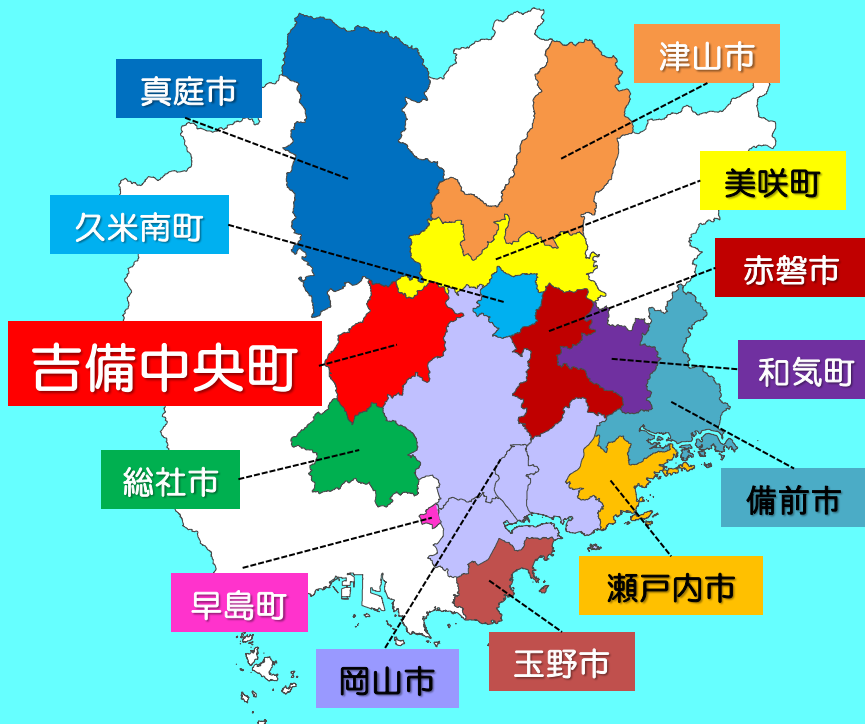

2017年10月2日オープン! 東京駅日本橋口から徒歩1分

# 吉備中央町

## 移住相談東京窓口

おかやま8市5町の移住相談が同時に行えます。

ぜひ、お気軽にお越しください。

吉備中央町は、特に子育て支援に力を入れていきます。子育て支援や就農などの支援制度のご紹介はもちろん、住まいや仕事などの気になる町の情報についてもご相談を承ります。

子育て世帯や就農を志す方など、多くの方から吉備中央町への移住相談をいただいています。移住をお考えの方が、気軽に気になりますことを直接相談できるように移住相談員が常駐しています。

吉備中央町の移住相談東京窓口を開設します!

★JR東京駅 日本橋口 徒歩1分 (地下鉄東西線 大手町駅 直結) ★