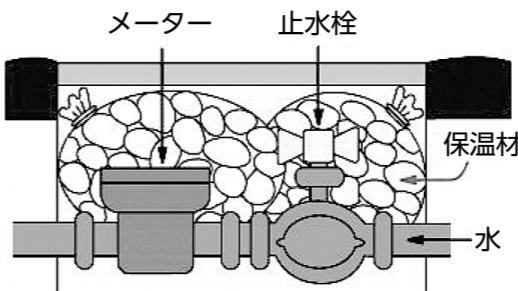

皆さまのお宅や会社等に調査員が調査に伺いましたら、ご協力をお願いします。

農林水産省・岡山県・吉備中央町
水道を凍結から守りましょう

冬到来！水道の凍結にご注意ください！

○寒さは水道の天敵です！
気温がマイナス4度以下の厳しい寒さになると、水道の凍結事故が急激に多くなり、水が出なくなったり水道管やメーターが破裂することがあるため、次のことに注意しましょう。
○メーターボックス内の保温！

メーター保温材または、発泡スチロールを親指大にちぎって袋などに入れる。